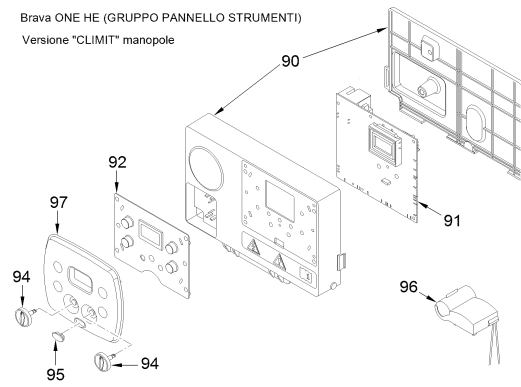

8112254 CALD.MET. BRAVA SLIM HE 35

Brava SLIM HE - gruppo idraulico

Brava ONE HE (GRUPPO PANNELLO STRUMENTI)
Versione "SIME" manopole

Brava ONE HE (GRUPPO PANNELLO STRUMENTI)
Versione "CLIMIT" manopole

Brava SLIM HE (GRUPPO PANNELLO STRUMENTI)
Versione "SIME" tasti

Brava SLIM HE (GRUPPO PANNELLO STRUMENTI)
Versione "CLIMIT" tasti

Posiz.	Codice	Descrizione
001	6264560	Boiler fixing bracket
002A	6010891	Support exchangers bracket
003	6147412	Plug for air vent connection
004	6226464	O-ring 115 diam. 11,91x2,62
005	6226624	Spring air vent knob
006A	6278912	Main exchanger body
007	6277130	Probe NTC D.4X40
008	6010892	Support exchangers bracket
009	6269008	Main exchanger door insulation
010	5188360	Main exchanger door
011	6248870	Combustion chamber O-ring
012	6248871	Glass fibre sealing cord
013	6311810	Glass fixing flange
014	6020103	Sight glass
015	6248872	Sight glass gasket
016A	6278359	Premix burner