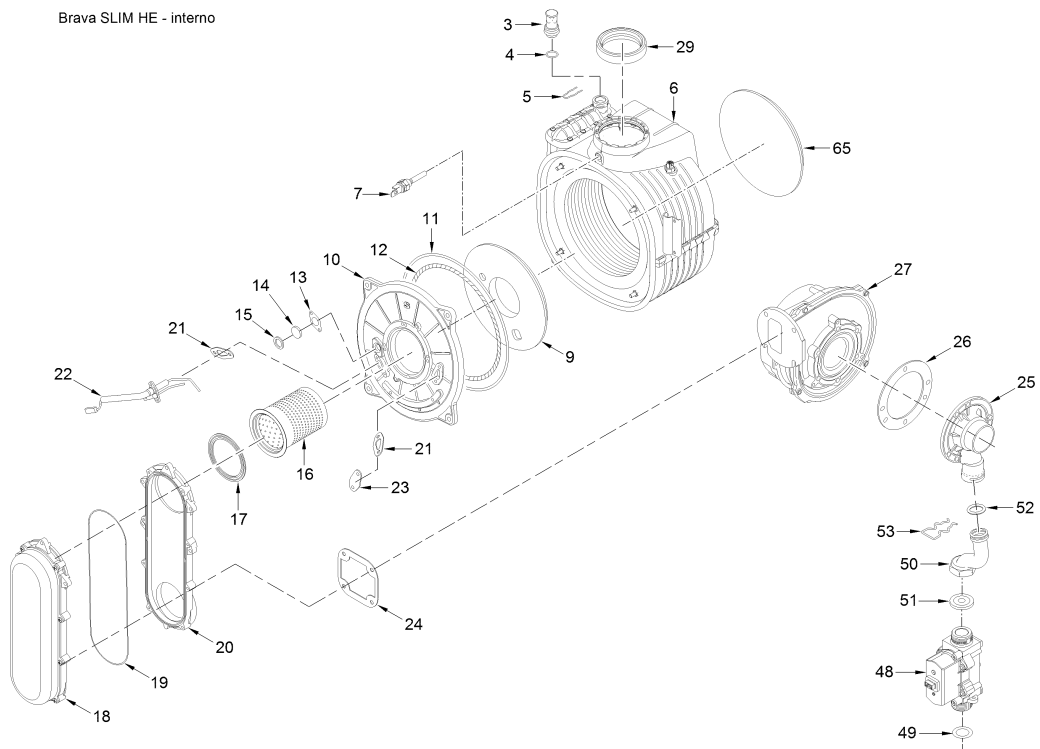

8112254 CALD.MET. BRAVA SLIM HE 35

Brava SLIM HE - gruppo idraulico

Brava ONE HE (GRUPPO PANNELLO STRUMENTI)
Versione "SIME" manopole

Brava ONE HE (GRUPPO PANNELLO STRUMENTI)
Versione "CLIMIT" manopole

Brava SLIM HE (GRUPPO PANNELLO STRUMENTI)
Versione "SIME" tasti

Brava SLIM HE (GRUPPO PANNELLO STRUMENTI)
Versione "CLIMIT" tasti

Posiz.	Codice	Descrizione
001	6264560	Boiler fixing bracket
002A	6010891	Support exchangers bracket
003	6147412	Plug for air vent connection
004	6226464	O-ring 115 diam. 11,91x2,62
005	6226624	Spring air vent knob
006A	6278912	Main exchanger body
007	6277130	Probe NTC D.4X40
008	6010892	Support exchangers bracket
009	6269008	Main exchanger door insulation
010	5188360	Main exchanger door
011	6248870	Combustion chamber O-ring
012	6248871	Glass fibre sealing cord
013	6311810	Glass fixing flange
014	6020103	Sight glass
015	6248872	Sight glass gasket
016A	6278359	Premix burner