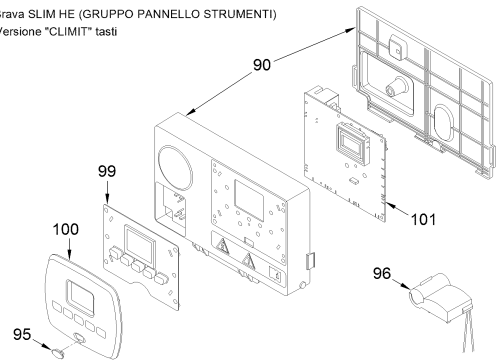

8112254 CALD.MET. BRAVA SLIM HE 35

Brava SLIM HE - gruppo idraulico

Brava ONE HE (GRUPPO PANNELLO STRUMENTI)
Versione "SIME" manopole

Brava ONE HE (GRUPPO PANNELLO STRUMENTI)
Versione "CLIMIT" manopole

Brava SLIM HE (GRUPPO PANNELLO STRUMENTI)
Versione "SIME" tasti

Brava SLIM HE (GRUPPO PANNELLO STRUMENTI)
Versione "CLIMIT" tasti

Posiz.	Codice	Descrizione
001	6264560	Boiler fixing bracket
002A	6010891	Support exchangers bracket
003	6147412	Plug for air vent connection
004	6226464	O-ring 115 diam. 11,91x2,62
005	6226624	Spring air vent knob
006A	6278912	Main exchanger body
007	6277130	Probe NTC D.4X40
008	6010892	Support exchangers bracket
009	6269008	Main exchanger door insulation
010	5188360	Main exchanger door
011	6248870	Combustion chamber O-ring
012	6248871	Glass fibre sealing cord
013	6311810	Glass fixing flange
014	6020103	Sight glass
015	6248872	Sight glass gasket
016A	6278359	Premix burner