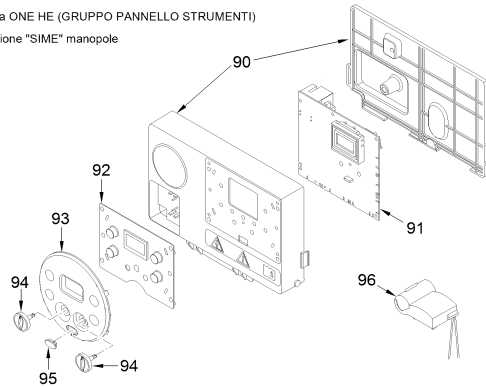

8112254 CALD.MET. BRAVA SLIM HE 35

Brava SLIM HE - gruppo idraulico

Brava ONE HE (GRUPPO PANNELLO STRUMENTI)
Versione "SIME" manopole

Brava ONE HE (GRUPPO PANNELLO STRUMENTI)
Versione "CLIMIT" manopole

Brava SLIM HE (GRUPPO PANNELLO STRUMENTI)
Versione "SIME" tasti

Brava SLIM HE (GRUPPO PANNELLO STRUMENTI)
Versione "CLIMIT" tasti

Posiz.	Codice	Descrizione
001	6264560	Boiler fixing bracket
002A	6010891	Support exchangers bracket
003	6147412	Plug for air vent connection
004	6226464	O-ring 115 diam. 11,91x2,62
005	6226624	Spring air vent knob
006A	6278912	Main exchanger body
007	6277130	Probe NTC D.4X40
008	6010892	Support exchangers bracket
009	6269008	Main exchanger door insulation
010	5188360	Main exchanger door
011	6248870	Combustion chamber O-ring
012	6248871	Glass fibre sealing cord
013	6311810	Glass fixing flange
014	6020103	Sight glass
015	6248872	Sight glass gasket
016A	6278359	Premix burner