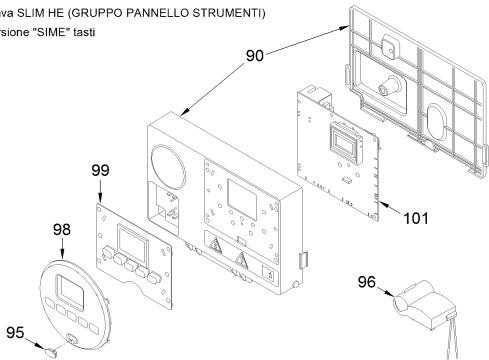

8112254 CALD.MET. BRAVA SLIM HE 35

Brava SLIM HE - gruppo idraulico

Brava ONE HE (GRUPPO PANNELLO STRUMENTI)
Versione "SIME" manopole

Brava ONE HE (GRUPPO PANNELLO STRUMENTI)
Versione "CLIMIT" manopole

Brava SLIM HE (GRUPPO PANNELLO STRUMENTI)
Versione "SIME" tasti

Brava SLIM HE (GRUPPO PANNELLO STRUMENTI)
Versione "CLIMIT" tasti

Posiz.	Codice	Descrizione
001	6264560	Boiler fixing bracket
002A	6010891	Support exchangers bracket
003	6147412	Plug for air vent connection
004	6226464	O-ring 115 diam. 11,91x2,62
005	6226624	Spring air vent knob
006A	6278912	Main exchanger body
007	6277130	Probe NTC D.4X40
008	6010892	Support exchangers bracket
009	6269008	Main exchanger door insulation
010	5188360	Main exchanger door
011	6248870	Combustion chamber O-ring
012	6248871	Glass fibre sealing cord
013	6311810	Glass fixing flange
014	6020103	Sight glass
015	6248872	Sight glass gasket
016A	6278359	Premix burner