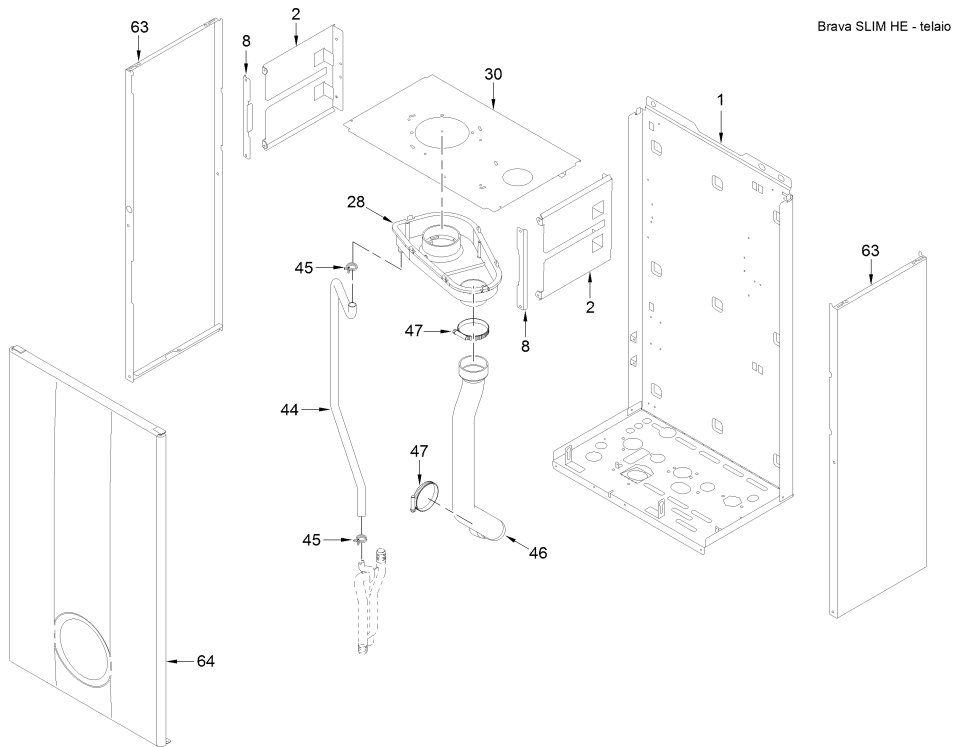

8112254 CALD.MET. BRAVA SLIM HE 35

Brava SLIM HE - gruppo idraulico

Brava ONE HE (GRUPPO PANNELLO STRUMENTI)
Versione "SIME" manopole

Brava ONE HE (GRUPPO PANNELLO STRUMENTI)
Versione "CLIMIT" manopole

Brava SLIM HE (GRUPPO PANNELLO STRUMENTI)
Versione "SIME" tasti

Brava SLIM HE (GRUPPO PANNELLO STRUMENTI)
Versione "CLIMIT" tasti

Posiz.	Codice	Descrizione
001	6264560	Boiler fixing bracket
002A	6010891	Support exchangers bracket
003	6147412	Plug for air vent connection
004	6226464	O-ring 115 diam. 11,91x2,62
005	6226624	Spring air vent knob
006A	6278912	Main exchanger body
007	6277130	Probe NTC D.4X40
008	6010892	Support exchangers bracket
009	6269008	Main exchanger door insulation
010	5188360	Main exchanger door
011	6248870	Combustion chamber O-ring
012	6248871	Glass fibre sealing cord
013	6311810	Glass fixing flange
014	6020103	Sight glass
015	6248872	Sight glass gasket
016A	6278359	Premix burner