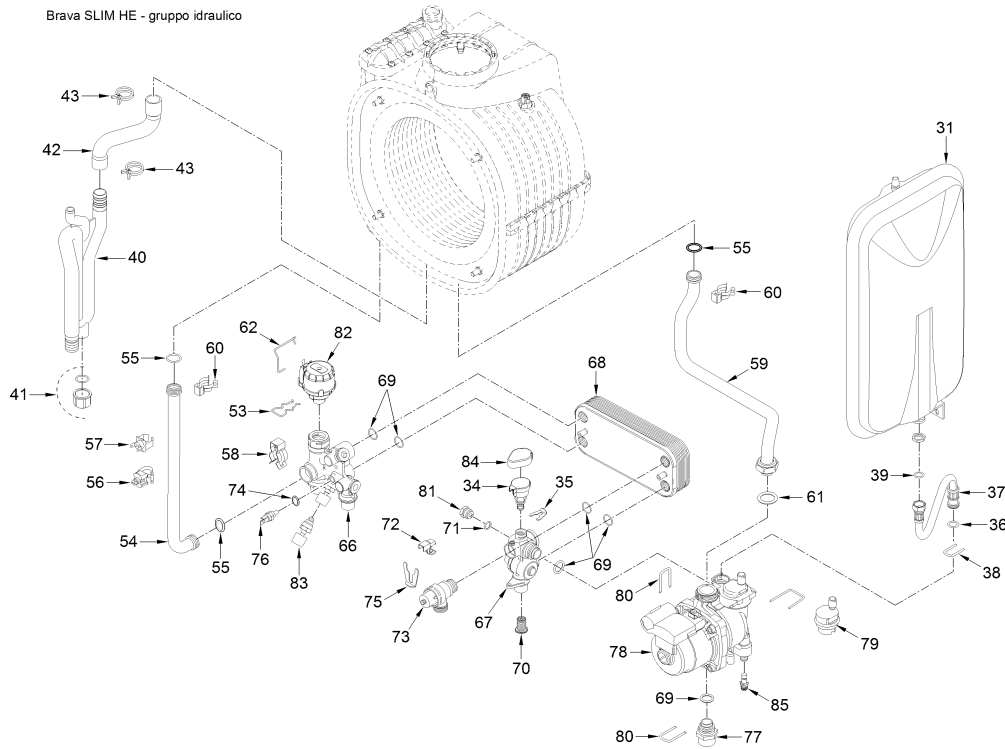

8112254 CALD.MET. BRAVA SLIM HE 35

Brava SLIM HE - gruppo idraulico

Brava ONE HE (GRUPPO PANNELLO STRUMENTI)
Versione "SIME" manopole

Brava ONE HE (GRUPPO PANNELLO STRUMENTI)
Versione "CLIMIT" manopole

Brava SLIM HE (GRUPPO PANNELLO STRUMENTI)
Versione "SIME" tasti

Brava SLIM HE (GRUPPO PANNELLO STRUMENTI)
Versione "CLIMIT" tasti

Posiz.	Codice	Descrizione
001	6264560	Boiler fixing bracket
002A	6010891	Support exchangers bracket
003	6147412	Plug for air vent connection
004	6226464	O-ring 115 diam. 11,91x2,62
005	6226624	Spring air vent knob
006A	6278912	Main exchanger body
007	6277130	Probe NTC D.4X40
008	6010892	Support exchangers bracket
009	6269008	Main exchanger door insulation
010	5188360	Main exchanger door
011	6248870	Combustion chamber O-ring
012	6248871	Glass fibre sealing cord
013	6311810	Glass fixing flange
014	6020103	Sight glass
015	6248872	Sight glass gasket
016A	6278359	Premix burner

702	6211794	Peephole kit
704	5202550	Complete control panel
705	6323874	4 pole cable connector
706	6323875	6 pole cable connector
707	6323876	4 pole cable connector
708	6323877	14 pole cable connector
709	6323872	9 pole cable connector
710	6323873	6 pole cable connector
712	5202162	Hydraulic group
714	6319700	Springs / clamps kit DIN
715	6319644	Flowmeter group
716	6319645	Three-way plates group